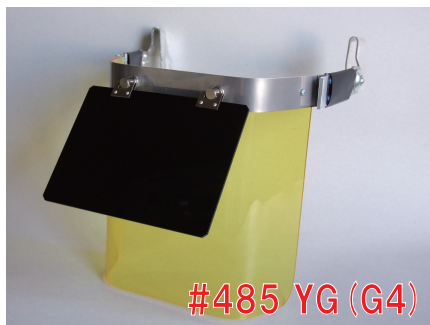

Fase Shield ~ Butterfly series ~

#485 (角型)

#480 (丸型)

#485 GW

ダブルタイプ (角型)

《上》G3 / 100 * 140

《下》G7 / 200 * 250

折りたたみ時

シングル → 約H200 * W230 * D80

ダブル → 約H200 * W230 * D90

#485 YG (G4)

ダブルタイプ (角型)

《上》G4 / 100 * 140

《下》Y / 200 * 250

#485 白

シングルタイプ (角型)

透明 / 200 * 250

#480 G

シングルタイプ (丸型)

G6 / 200 * 250

取付例：スターライト SS20 型

取付例：谷沢 173 型 +P 型受金具付

包装形態：不織布袋入り (色は選べません)

包装形態は予告なく変更する場合があります。

※コンパクトになりバックに収納できます

《特長》①帯部分が折りたためます。かさ張らずに持ち運びが便利になりました。

②通常品より帯を長くしてあります。取付例の通りツバに当たらず使えます。

③面カラー及び前面プレートは、従来シリーズと同じです。

《面カラー》白 (透明) ・ Y (イエロ-) ・ G (G6 ・ シングル用グリーン)

G7 (ダブル用淡いグリーン) ・ G5 (濃いグリーン) ・ K (コハルト)