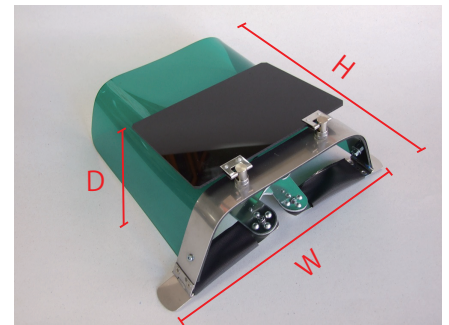

Fase Shield ~ Butterfly series ~

#485 (角型)

#480 (丸型)

#485 GW

ダブルタイプ (角型)

《上》G3 / 100 * 140

《下》G7 / 200 * 250

折りたたみ時

シングル → 約H200 * W230 * D80

ダブル → 約H200 * W230 * D90

#485 YG (G4)

ダブルタイプ (角型)

《上》G4 / 100 * 140

《下》Y / 200 * 250

#485 白

シングルタイプ (角型)

透明 / 200 * 250

#480 G

シングルタイプ (丸型)

G6 / 200 * 250

取付例：スターライト SS20 型

取付例：谷沢 173 型 +P 型受金具付

包装形態：不織布袋入り (色は選べません)

包装形態は予告なく変更する場合があります。

※コンパクトになりバックに収納できます

《特長》①帯部分が折りたためます。かさ張らずに持ち運びが便利になりました。

②通常品より帯を長くしてあります。取付例の通りツバに当たらず使えます。

③面カラー及び前面プレートは、従来シリーズと同じです。

《面カラー》白 (透明) ・ Y (イエロ-) ・ G (G6 ・ シングル用グリーン)

G7 (ダブル用淡いグリーン) ・ G5 (濃いグリーン) ・ K (コハルト)